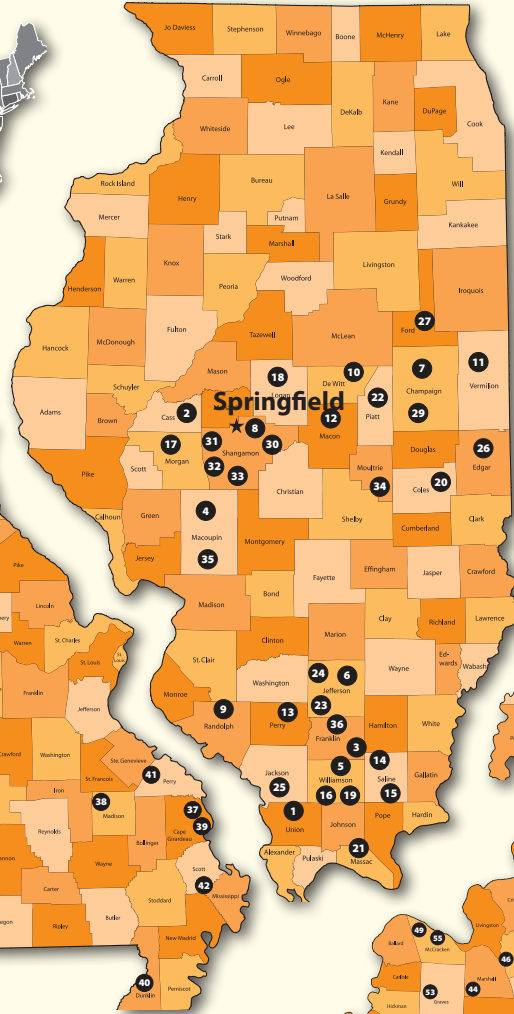

ONLY 2 SPOTS AVAILABLE!

Call Toll Free (800) 722-0403 To Reserve Your Space

Restaurant Locations

Only 2 Spots Available!
Call Toll Free (800) 722-0403

	ADDRESS	CITY	STATE	COUNTY
1	104 E. Vienna St.	Anna	IL	Union
2	10095 US Hwy 67	Beardstown	IL	Cass
3	629-631 W. Main St.	Benton	IL	Franklin
4	454 North Broad St.	Carlinville	IL	Macoupin
5	1308 S. Division	Cartersville	IL	Williamson
6	750 W. Broadway	Centralia	IL	Jefferson
7	1703 S. Neil St.	Champaign	IL	Champaign
8	331 N. Main St.	Chatham	IL	Sangamon
9	217 W. Holmes	Chester	IL	Randolph
10	307 S. Grant St.	Clinton	IL	DeWitt
11	15 W. Fairchild St.	Danville	IL	Vermilion
12	1080 W. Eldorado	Decatur	IL	Macon
13	322 S. Washington	Duquoin	IL	Perry
14	1205 US Hwy.t 45 N.	Eldorado	IL	Saline
15	700 E. Poplar	Harrisburg	IL	Saline
16	615 S. Park Ave.	Herrin	IL	Williamson
17	842 W. Morton Ave.	Jacksonville	IL	Morgan
18	539 Woodlawn Rd.	Lincoln	IL	Logan
19	1106 N. Carbon St.	Marion	IL	Williamson
20	1117 Lakeland Blvd.	Mattoon	IL	Coles
21	601 Ferry St.	Metropolis	IL	Massac
22	309 N. Market St.	Monticello	IL	Piatt
23	4333 Broadway	Mount Vernon	IL	Jefferson
24	1600 Broadway	Mount Vernon	IL	Jefferson
25	340 Walnut St.	Murphysboro	IL	Jackson
26	316 S. Main St.	Paris	IL	Edgar
27	451 W Ottawa Rd.	Paxton	IL	Ford
28	410 E. Sangamon St.	Petersburg	IL	Menard
29	326 S. Century Blvd.	Rantoul	IL	Champaign
30	1835 Sangamon Ave.	Springfield	IL	Sangamon
31	3501 Stevenson Dr.	Springfield	IL	Sangamon
32	1700 Wabash Ave.	Springfield	IL	Sangamon
33	600 W. Jefferson St.	Springfield	IL	Sangamon
34	Rte. 121 & Rte. 32	Sullivan	IL	Moultrie
35	905 N. Springfield St.	Virden	IL	Macoupin
36	1105 Main St.	West Frankfort	IL	Franklin
37	2115 W. Williams St.	Cape Girardeau	MO	Cape Girardeau
38	501 E. Hwy 72	Fredericktown	MO	Madison
39	421 Hwy. 61 E	Jackson	MO	Cape Girardeau
40	1136 E. 1st. St.	Kennett	MO	Dunklin
41	11 N. Kingshighway	Perryville	MO	Perry
42	1105 S. Main St.	Sikeston	MO	Scott
43	707 N. 3rd. St.	Bardstown	KY	Nelson
44	61 US Hwy. 68 W.	Benton	KY	Marshall
45	1303 E. Broadway	Campbellsville	KY	Taylor
46	30 Outlet Mall Dr.	Eddyville	KY	Lyon
47	1706 N. Dixie Hwy.	Elizabethtown	KY	Hardin
48	9506 Taylorsville Rd.	Jeffersonstown	KY	Jefferson
49	3024 Lone Oak Rd.	Lone Oak	KY	McCracken
50	2909 Fern Valley Rd.	Louisville	KY	Jefferson
51	3459 Taylor Blvd.	Louisville	KY	Jefferson
52	770 E. Center St.	Madisonville	KY	Hopkins
53	1033 Paris Rd.	Mayfield	KY	Graves
54	505 N. 12th. St.	Murray	KY	Calloway
55	5104 Hinkleyville Rd.	Paducah	KY	McCracken
56	310 Hwy. 62 W.	Princeton	KY	Caldwell
57	634 Knox Blvd.	Radcliff	KY	Hardin
58	1200 W. Reelfoot Ave.	Union City	TN	Obion
59	301 W. Court Ave.	Jeffersonville	IN	Clark
60	411 E. Tipton St.	Seymour	IN	Jackson