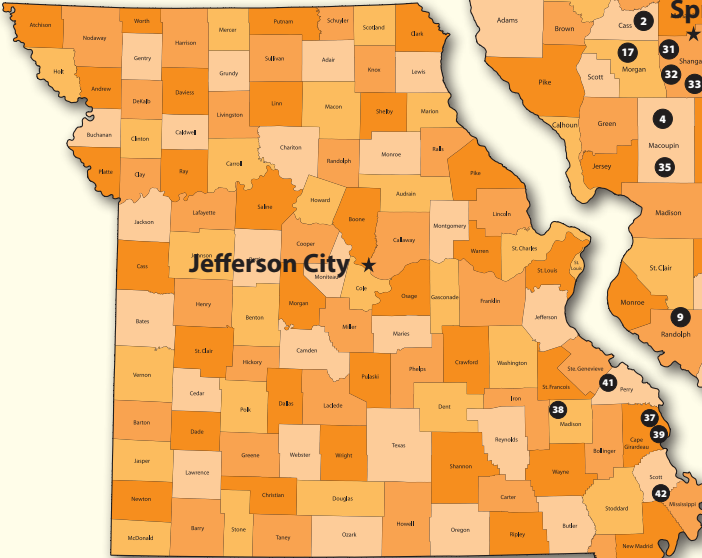

ONLY 2 SPOTS AVAILABLE!

Call Toll Free (800) 722-0403 To Reserve Your Space

Restaurant Locations

Only 2 Spots Available!
Call Toll Free (800) 722-0403

	ADDRESS	CITY	STATE	COUNTY
1	104 E. Vienna St.	Anna	IL	Union
2	10095 US Hwy 67	Beardstown	IL	Cass
3	629-631 W. Main St.	Benton	IL	Franklin
4	454 North Broad St.	Carlinville	IL	Macoupin
5	1308 S. Division	Cartersville	IL	Williamson
6	750 W. Broadway	Centralia	IL	Jefferson
7	1703 S. Neil St.	Champaign	IL	Champaign
8	331 N. Main St.	Chatham	IL	Sangamon
9	217 W. Holmes	Chester	IL	Randolph
10	307 S. Grant St.	Clinton	IL	DeWitt
11	15 W. Fairchild St.	Danville	IL	Vermilion
12	1080 W. Eldorado	Decatur	IL	Macon
13	322 S. Washington	Duquoin	IL	Perry
14	1205 US Hwy.t 45 N.	Eldorado	IL	Saline
15	700 E. Poplar	Harrisburg	IL	Saline
16	615 S. Park Ave.	Herrin	IL	Williamson
17	842 W. Morton Ave.	Jacksonville	IL	Morgan
18	539 Woodlawn Rd.	Lincoln	IL	Logan
19	1106 N. Carbon St.	Marion	IL	Williamson
20	1117 Lakeland Blvd.	Mattoon	IL	Coles
21	601 Ferry St.	Metropolis	IL	Massac
22	309 N. Market St.	Monticello	IL	Piatt
23	4333 Broadway	Mount Vernon	IL	Jefferson
24	1600 Broadway	Mount Vernon	IL	Jefferson
25	340 Walnut St.	Murphysboro	IL	Jackson
26	316 S. Main St.	Paris	IL	Edgar
27	451 W Ottawa Rd.	Paxton	IL	Ford
28	410 E. Sangamon St.	Petersburg	IL	Menard
29	326 S. Century Blvd.	Rantoul	IL	Champaign
30	1835 Sangamon Ave.	Springfield	IL	Sangamon
31	3501 Stevenson Dr.	Springfield	IL	Sangamon
32	1700 Wabash Ave.	Springfield	IL	Sangamon
33	600 W. Jefferson St.	Springfield	IL	Sangamon
34	Rte. 121 & Rte. 32	Sullivan	IL	Moultrie
35	905 N. Springfield St.	Virden	IL	Macoupin
36	1105 Main St.	West Frankfort	IL	Franklin
37	2115 W. Williams St.	Cape Girardeau	MO	Cape Girardeau
38	501 E. Hwy 72	Fredericktown	MO	Madison
39	421 Hwy. 61 E	Jackson	MO	Cape Girardeau
40	1136 E. 1st. St.	Kennett	MO	Dunklin
41	11 N. Kingshighway	Perryville	MO	Perry
42	1105 S. Main St.	Sikeston	MO	Scott
43	707 N. 3rd. St.	Bardstown	KY	Nelson
44	61 US Hwy. 68 W.	Benton	KY	Marshall
45	1303 E. Broadway	Campbellsville	KY	Taylor
46	30 Outlet Mall Dr.	Eddyville	KY	Lyon
47	1706 N. Dixie Hwy.	Elizabethtown	KY	Hardin
48	9506 Taylorsville Rd.	Jeffersonstown	KY	Jefferson
49	3024 Lone Oak Rd.	Lone Oak	KY	McCracken
50	2909 Fern Valley Rd.	Louisville	KY	Jefferson
51	3459 Taylor Blvd.	Louisville	KY	Jefferson
52	770 E. Center St.	Madisonville	KY	Hopkins
53	1033 Paris Rd.	Mayfield	KY	Graves
54	505 N. 12th. St.	Murray	KY	Calloway
55	5104 Hinkleyville Rd.	Paducah	KY	McCracken
56	310 Hwy. 62 W.	Princeton	KY	Caldwell
57	634 Knox Blvd.	Radcliff	KY	Hardin
58	1200 W. Reelfoot Ave.	Union City	TN	Obion
59	301 W. Court Ave.	Jeffersonville	IN	Clark
60	411 E. Tipton St.	Seymour	IN	Jackson